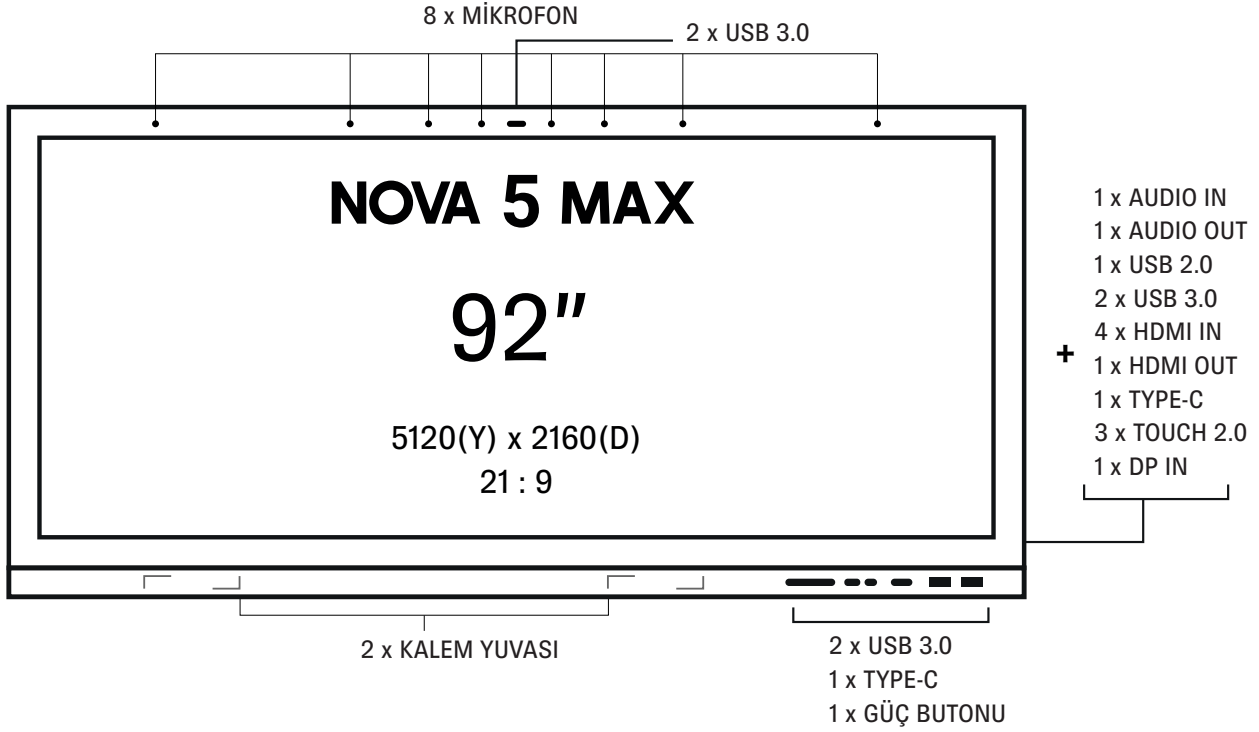

5K Ultra HD
Ekran

Sekiz Çekirdekli
CPU

Android 13.0

50 Noktalı
Dokunuş

Hi-Fi
Hoparlör

8 GB RAM

64 GB ROM