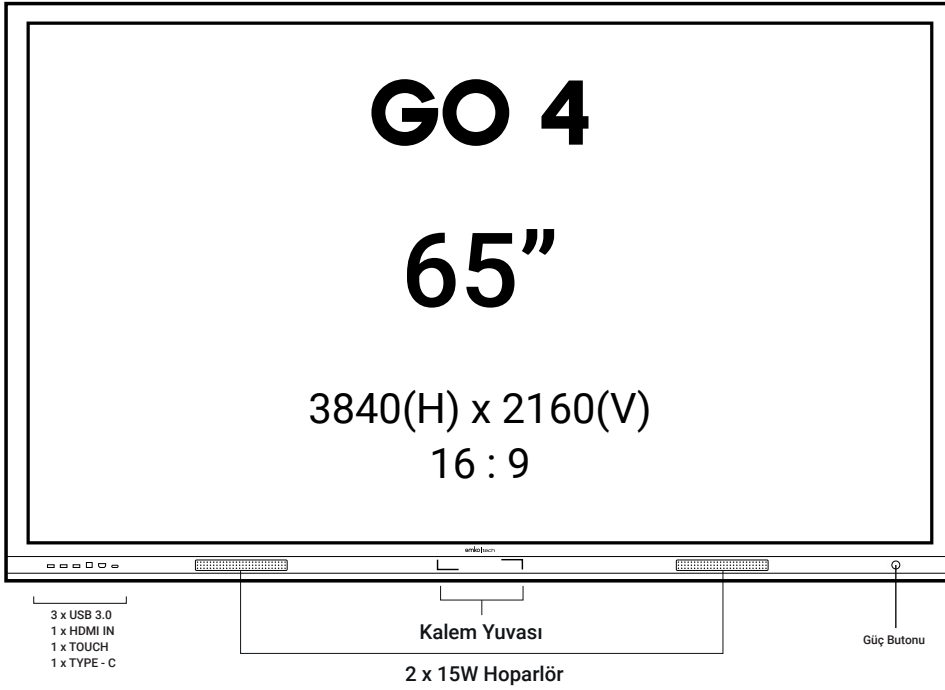

# 65" GO 4

Teknik Özellikler

4K Ultra HD  
Ekran

Windows

20 Noktalı  
Dokunuş

2 x 15W  
Hoparlör

Type-C

10 Bit Renk

- +
- 1 x USB 2.0
  - 1 x MIC - IN
  - 1 x HDMI
  - 1 x VGA
  - 1 x LINE OUT
  - 1 x TOUCH

## Teknik Özellikler

Ekran Parametreleri		Özellikler	
Ekran Boyutu	65"	Ürün Boyutu	1486.1 *888.6*88.9mm
Ekran Teknolojisi	Frame/Zero Bonding Teknolojisi	Paket Boyutu	1600*205*1001.5mm
Aydınlatma	DLED	Net ve Brüt Ağırlık	36.7kg / 45.6kg
Piksel Aralığı	0.372 x 0.372mm	Askı vida mesafesi	400*500mm
Görüntü Alanı	1428.2*803.2mm	Muhafaza sıcaklığı	-20°C ~ 60°C
Ekran Oranı	16:9	Muhafaza nemi	10%RH ~ 90%RH
Çözünürlük	3840x 2160 UHD	Çalışma sıcaklığı	-10°C ~ 55 °C
Parlaklık	350cd/m2	Çalışma nemi	10%RH ~ 90%RH
Kontrast Oranı	4000:1 (Tip.)	Kullanım ömrü	≥ 50000
Renk Değeri	1,06 milyar renk		
Görüntüleme Açısı	178°		
Yenileme Frekansı	60Hz		
Tepki Süresi	8 ms		
Ses Çıkış Gücü	8 Ω 15W x 2		
Dokunmatik Özellikler		Güç	
Dokunmatik Teknolojisi	Kızılötesi (IR) Ekran	Güç gereksinimleri	110~240V/50~60Hz
Dokunmatik Nokta	PC 20 parmak dokunuş destekler	Eco Mod	≤ 0.5W
Dokunmatik yazma yüzey malzemesi	4 mm temperli cam + Parlama önleyici		
Dokunmatik ekran algılama yöntemi	Parmak ve kalem		
Dokunmatik sistem iletişim portu	USB 2.0		
Tepki hızı	<8ms		
Dokunmatik doğruluğu	2mm		
İşletim Sistemi	XP/Win7/ Win10-11/ LiNUX/ Android		
Ön Arayüz		Yerleşik Arayüz	
USB 3.0	x 3	USB 2.0	x 1
HDMI	x 1	MIC-IN	x 1
Touch	x 1	HDMI	x 1
Type-C	x 1	VGA	x 1
		LINE OUT	x 1
		TOUCH	x 1
		Aksesuarlar	
		Duvar Montaj Aparatı	x 1
		Uzaktan kumanda	x 1
		Yazı Kalem	x 1
		Güç kablosu	x 1