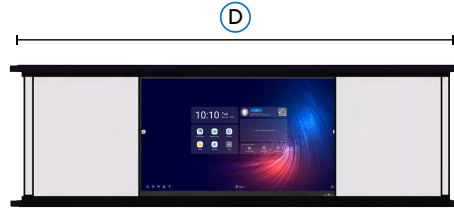

Ürün No	Boyut
A	Kapalı Durumda Genişlik
B	Tek Kapak Genişlik
C	Tek Kapak Yükseklik
D	Açık Durumda Genişlik

Boyutlar ve Ölçüler

Boyut	Açık Durumda Genişlik	Tek Kapak Genişlik	Tek Kapak Yükseklik	Kapalı Durumda Genişlik
65"	3150 mm	750 mm	910 mm	3150 mm
75"	3650 mm	860 mm	1060 mm	3650 mm
86"	4070 mm	980 mm	1170 mm	4070 mm