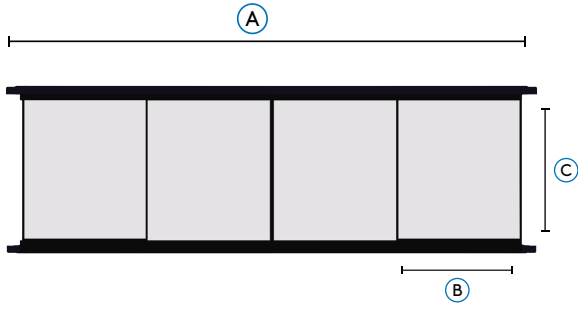

65" 75" 86"

COMPLETE 4 EMKOBORD KONSEPT SİSTEMLER

Teknik Özellikler

Kolay
Kurulum

Ergonomik
Tasarım

Pratik
Temizlik

Dayanıklı
Çerçeve

Fren
Sistemi

Raylı
Sistem

Geniş Yazı
Alanı

Complete 4, iki sabit ve iki hareketli emaye yazı tahtasını EmkoBoard ile birleştirerek geniş yazı alanı ve verimli kullanım sunar. Hafif ama dayanıklı honeycomb tasarımı, taşınabilirliği artırırken dayanıklılığı korur. OPS modülüne kolay erişim ve pratik sök-tak kapaklar, bakım ve kullanımda büyük kolaylık sağlar.

Parça No	Ürün	Açıklama
1	Emaye	Seramik Çelik
2	Galvanizli	0.30 mm Galvaniz
3	Honeycomb	11mm HoneyComb
4	Çerçeve	Alüminyum Çerçeve
5	Çerçeve	Tahta Alüminyum Çerçeve

Ürün No	Boyut
A	Kapalı Durumda Genişlik
B	Tek Kapak Genişlik
C	Tek Kapak Yükseklik
D	Açık Durumda Genişlik

Boyutlar ve Ölçüler

Boyut	Açık Durumda Genişlik	Tek Kapak Genişlik	Tek Kapak Yükseklik	Kapalı Durumda Genişlik
65"	3150 mm	750 mm	910 mm	3150 mm
75"	3650 mm	860 mm	1060 mm	3650 mm
86"	4070 mm	980 mm	1170 mm	4070 mm