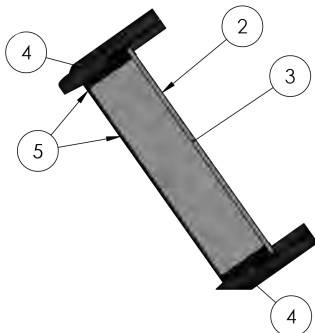

65" 75" 86"

COMPLETE 4 EMKOBORD KONSEPT SİSTEMLER

Teknik Özellikler

Kolay
Kurulum

Ergonomik
Tasarım

Pratik
Temizlik

Dayanıklı
Çerçeve

Fren
Sistemi

Raylı
Sistem

Geniş Yazı
Alanı

Complete 4, iki sabit ve iki hareketli emaye yazı tahtasını EmkoBoard ile birleştirerek geniş yazı alanı ve verimli kullanım sunar. Hafif ama dayanıklı honeycomb tasarımı, taşınabilirliği artırırken dayanıklılığı korur. OPS modülüne kolay erişim ve pratik sök-tak kapaklar, bakım ve kullanımda büyük kolaylık sağlar.

Parça No	Ürün	Açıklama
1	Emaye	Seramik Çelik
2	Galvanizli	0.30 mm Galvaniz
3	Honeycomb	11mm HoneyComb
4	Çerçeve	Alüminyum Çerçeve
5	Çerçeve	Tahta Alüminyum Çerçeve

Ürün No	Boyut
A	Kapalı Durumda Genişlik
B	Tek Kapak Genişlik
C	Tek Kapak Yükseklik
D	Açık Durumda Genişlik

Boyutlar ve Ölçüler

Boyut	Açık Durumda Genişlik	Tek Kapak Genişlik	Tek Kapak Yükseklik	Kapalı Durumda Genişlik
65"	3150 mm	750 mm	910 mm	3150 mm
75"	3650 mm	860 mm	1060 mm	3650 mm
86"	4070 mm	980 mm	1170 mm	4070 mm